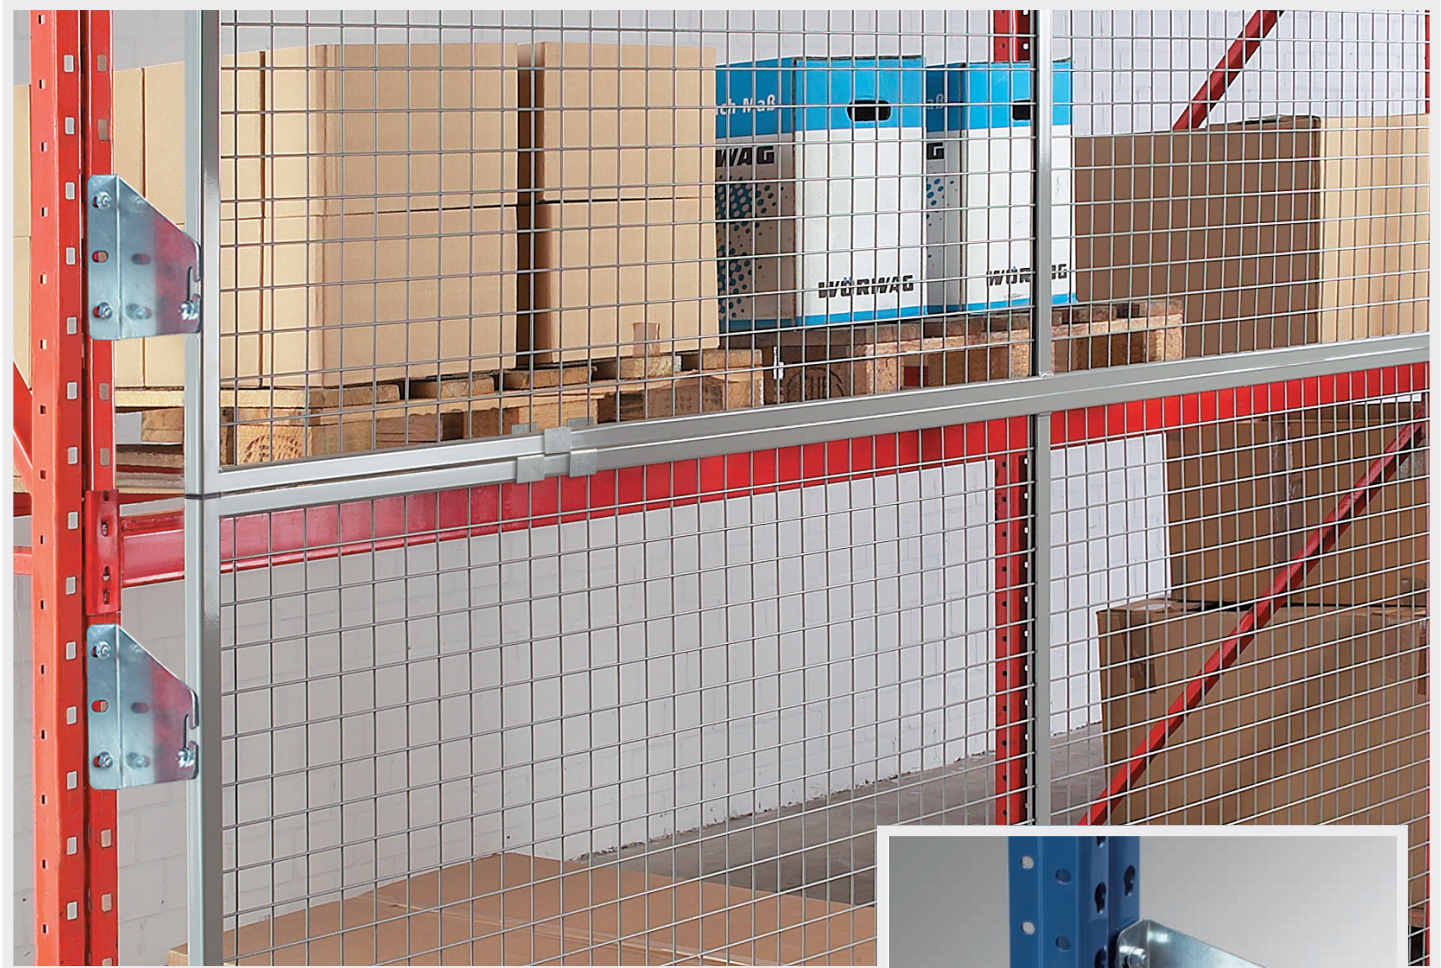

transSpezial 2019/2020

STURZSCHUTZ-ELEMENTE 9290

Als Sturz- und Durchschiebesicherung von Palettenregalrückwänden. Sichert Verkehrswege und Arbeitsbereiche hinter den Regalen. Der Überstand beträgt 120 / 150 mm (Art. 9297) oder alternativ 170 / 200 mm (Art. 9298).

Alle Stahlteile veredeln wir mit einer hochwertigen Beschichtung. Dies garantiert eine besonders umweltfreundliche Herstellung. Weitere RAL-Farben, sowie feuerverzinkte Ausführung für den Einsatz im Außenbereich sind auf Anfrage möglich. Bitte bei Bestellung die gewünschte Farbe angeben!

NEU Sturzschutz-Elemente jetzt noch sicherer und stabiler mit unseren **neuen Stabilisierungshaltern**. Auch vorhandene Sturzschutz-Elemente lassen sich ganz einfach nachrüsten.

Bei Bestellung ohne Farbangebe liefern wir in RAL 7037 staubgrau.

WÄHLEN SIE AUS
UNSEREM FARBANGEBOT

ULTRAMARINBLAU 5002
TÜRKISBLAU 5018

BRILLANTBLAU 5007
LICHTGRAU 7035

ENZIANBLAU 5010
STAUBGRAU 7037

LICHTBLAU 5012

	Artikel Nr.	Breite mm	Höhe mm	Lochabstand mm	Gewicht kg	Preis €
Sturzschutz-Element	929009	1800	900		11	112,00
Sturzschutz-Element	929012	1800	1200		15	119,00
Sturzschutz-Element	929109	2200	900		14	129,00
Sturzschutz-Element	929112	2200	1200		18	137,00
Sturzschutz-Element	929209	2700	900		17	141,00
Sturzschutz-Element	929212	2700	1200		23	149,00
Sturzschutz-Element	929309	3300	900		22	210,00
Sturzschutz-Element	929312	3300	1200		28	217,00
Sturzschutz-Element	929409	3600	900		25	215,00
Sturzschutz-Element	929412	3600	1200		31	220,00
Elementhalter 120/150	VE 4 Stück 9297				1,6	30,00
Elementhalter 170/200	VE 4 Stück 9298				1,8	33,50
Stabilisierungshalter	VE 2 Stück 9292				0,5	9,50