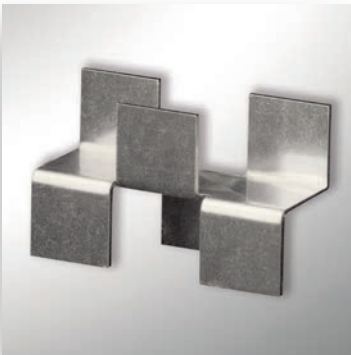

transSpezial

Kaminski Transportgeräte GmbH
Dahlienstraße 8 • 33803 Steinhagen
Fon: 0 52 04 - 92 11 88 • ax: 0 52 04 - 92 11 91
Info@transspezial.de • www.transspezial.de